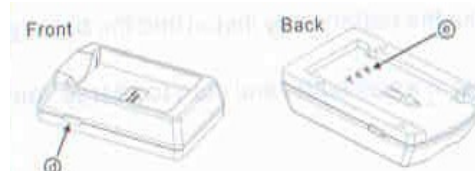

Nabíjacia súprava LD

Jednotlivé komponenty:

nabíjacia základňa

- kontakt pre nabíjací nástavec
- led dióda
- kontakt pre zástrčku

nabíjací nástavec

- tláčidlo na uvoľnenie
- kontakty plata

zástrčka

Použitie:

- Zapojte nabíjačku do zásuvky 220V/230V
- LED dióda bliká na zeleno, keď je nabíjačka pripravená na použitie
- Vložte batériu do nabíjačky, LED dióda sa zmení na červenú v momente, keď nabíja
- Keď je batéria úplne nabitá, dióda svieti (alebo bliká) na zeleno
- Po úplnom nabití odpojte nabíjačku zo siete a vyberte batériu z nabíjačky

Inštalácia zástrčky:

- Použite zástrčku vhodnú vo Vašej krajine / regióne
- Nasuňte zástrčku do drážky nabíjačky podľa obr. 2
- Uistite sa, že zástrčka je úplne zasunutá do nabíjačky

Demontáž zástrčky:

- K uvoľneniu zástrčky stlačte poistku na zástrčke
- Vytiahnite zástrčku podľa šípky na obr. 2
- Teraz môžete ľahko uvoľniť zástrčku

Inštalácia nabíjacieho nástavca:

- Priložte nabíjací nástavec na prednú stranu nabíjacej základne
- Tlačte nabíjací nástavec v smere šípky podľa obr. 2
- Budete počuť cvaknutie, keď bude nástavec správne vložený v nabíjacej základni