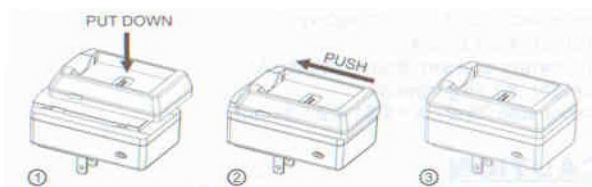

- Zapojte nabíjačku do zásuvky 220V/230V
- LED dióda bliká na zeleno, keď je nabíjačka pripravená na použitie
- Vložte batériu do nabíjačky, LED dióda sa zmení na červenú v momente, keď nabíja
- Keď je batéria úplne nabitá, dióda svieti (alebo bliká) na zeleno
- Po úplnom nabití odpojte nabíjačku zo siete a vyberte batériu z nabíjačky

Inštalácia zástrčky:

- Použite zástrčku vhodnú vo Vašej krajine / regióne
- Nasuňte zástrčku do drážky nabíjačky podľa obr. 2
- Uistite sa, že zástrčka je úplne zasunutá do nabíjačky

Demontáž zástrčky:

- K uvoľneniu zástrčky stlačte poistku na zástrčke
- Vytiahnite zástrčku podľa šípky na obr. 2
- Teraz môžete ľahko uvoľniť zástrčku

Inštalácia nabíjacieho nástavca:

- Priložte nabíjací nástavec na prednú stranu nabíjacej základne
- Tlačte nabíjací nástavec v smere šípky podľa obr. 2
- Budete počuť cvaknutie, keď bude nástavec správne vložený v nabíjacej základni