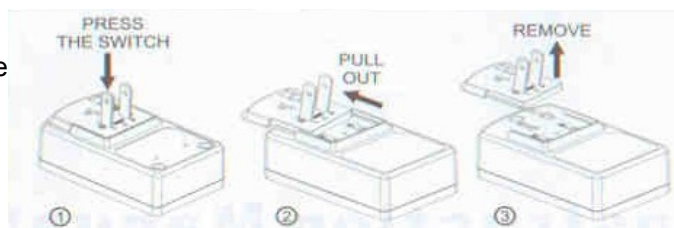

- Zapojte nabíjačku do zásuvky 220V/230V
- LED dióda bliká na zeleno, keď je nabíjačka pripravená na použitie
- Vložte batériu do nabíjačky, LED dióda sa zmení na červenú v momente, keď nabíja
- Keď je batéria úplne nabitá, dióda svieti (alebo bliká) na zeleno
- Po úplnom nabití odpojte nabíjačku zo siete a vyberte batériu z nabíjačky

Inštalácia zástrčky:

- Použite zástrčku vhodnú vo Vašej krajine / regióne
- Nasuňte zástrčku do drážky nabíjačky podľa obr. 2
- Uistite sa, že zástrčka je úplne zasunutá do nabíjačky

Demontáž zástrčky:

- K uvoľneniu zástrčky stlačte poistku na zástrčke
- Vytiahnite zástrčku podľa šípky na obr. 2
- Teraz môžete ľahko uvoľniť zástrčku

Inštalácia nabíjacieho nástavca:

- Priložte nabíjací nástavec na prednú stranu nabíjacej základne
- Tlačte nabíjací nástavec v smere šípky podľa obr. 2
- Budete počuť cvaknutie, keď bude nástavec správne vložený v nabíjacej základni