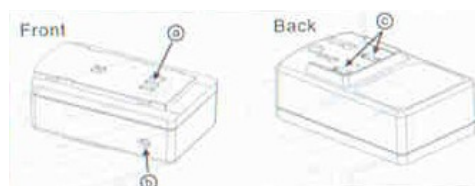

Nabíjacia súprava LD

Jednotlivé komponenty:

nabíjacia základňa

- kontakt pre nabíjací nástavec
- led dióda
- kontakt pre zástrčku

nabíjací nástavec

- tláčidlo na uvoľnenie
- kontakty plata

zástrčka

Použitie:

- Zapojte nabíjačku do zásuvky 220V/230V
- LED dióda bliká na zeleno, keď je nabíjačka pripravená na použitie
- Vložte batériu do nabíjačky, LED dióda sa zmení na červenú v momente, keď nabíja
- Keď je batéria úplne nabitá, dióda svieti (alebo bliká) na zeleno
- Po úplnom nabití odpojte nabíjačku zo siete a vyberte batériu z nabíjačky

Inštalácia zástrčky:

- Použite zástrčku vhodnú vo Vašej krajine / regióne
- Nasuňte zástrčku do drážky nabíjačky podľa obr. 2
- Uistite sa, že zástrčka je úplne zasunutá do nabíjačky

Demontáž zástrčky:

- K uvoľneniu zástrčky stlačte poistku na zástrčke
- Vytiahnite zástrčku podľa šípky na obr. 2
- Teraz môžete ľahko uvoľniť zástrčku

Inštalácia nabíjacieho nástavca:

- Priložte nabíjací nástavec na prednú stranu nabíjacej základne
- Tlačte nabíjací nástavec v smere šípky podľa obr. 2
- Budete počuť cvaknutie, keď bude nástavec správne vložený v nabíjacej základni