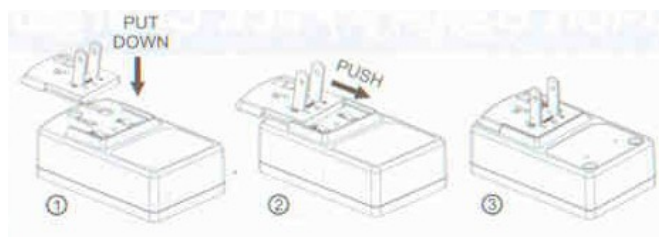

Nabíjacia súprava LD

Jednotlivé komponenty:

nabíjacia základňa

- kontakt pre nabíjací nástavec
- led dióda
- kontakt pre zástrčku

nabíjací nástavec

- tláčidlo na uvoľnenie
- kontakty plata

zástrčka

Použitie:

- Zapojte nabíjačku do zásuvky 220V/230V
- LED dióda bliká na zeleno, keď je nabíjačka pripravená na použitie
- Vložte batériu do nabíjačky, LED dióda sa zmení na červenú v momente, keď nabíja
- Keď je batéria úplne nabitá, dióda svieti (alebo bliká) na zeleno
- Po úplnom nabití odpojte nabíjačku zo siete a vyberte batériu z nabíjačky

Inštalácia zástrčky:

- Použite zástrčku vhodnú vo Vašej krajine / regióne
- Nasuňte zástrčku do drážky nabíjačky podľa obr. 2
- Uistite sa, že zástrčka je úplne zasunutá do nabíjačky

Demontáž zástrčky:

- K uvoľneniu zástrčky stlačte poistku na zástrčke
- Vytiahnite zástrčku podľa šípky na obr. 2
- Teraz môžete ľahko uvoľniť zástrčku

Inštalácia nabíjacieho nástavca:

- Priložte nabíjací nástavec na prednú stranu nabíjacej základne
- Tlačte nabíjací nástavec v smere šípky podľa obr. 2
- Budete počuť cvaknutie, keď bude nástavec správne vložený v nabíjacej základni