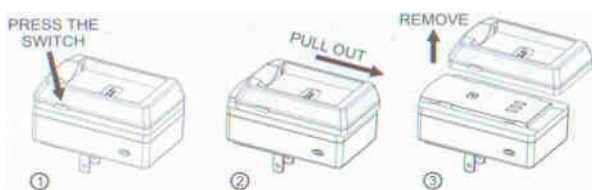

Demontáž nabíjacieho nástavca:

1. Držte stlačené tlačidlo
2. Ťahajte nabíjací nástavec v smere šípky na obr.2
3. Vyberte nabíjací nástavec